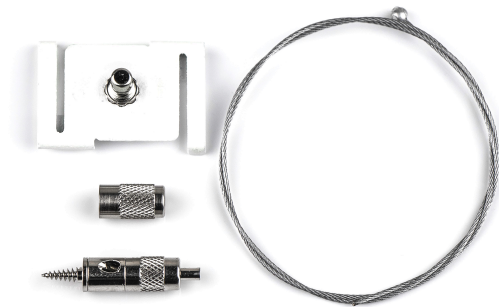

Produktdatenblatt Deckenbefestigung für Akustikabsorber

DBS 500/RDE im Set

Dieses Befestigungssystem ist für die Abhängung von Deckensegeln und Baffeln an Rasterdecken entwickelt worden. Die Seillänge beträgt 500 mm. Die stufenlose Verstellung jedes einzelnen Abhängepunktes ist möglich. Die Sets sind in zu je 2 oder 4 Stück erhältlich. Je m² Deckensegel benötigen Sie 4 Haltepunkte. Für Baffelsysteme empfehlen wir 2 Haltepunkte je laufenden Meter.

Lieferumfang

Je Befestigungspunkt sind im Lieferumfang enthalten:

- 1 Deckenclip
- 1 Verbindungsstück zur Seilaufnahme
- 1 Seilaufnahme
- 1 Nitonaschraube mit stufenloser Seilverstellung
- 1 Stahlseil mit Kugelkopf, 500 mm

Montageprinzip

Clip für Rasterdecke

Nitonaschraube mit stufenloser Seilverstellung

Seilaufnahme

Stahlseil

Anwendungsbeispiel

M&K Filze GmbH

Gewerbepark Hügelmühle 4
91174 Spalt // Germany